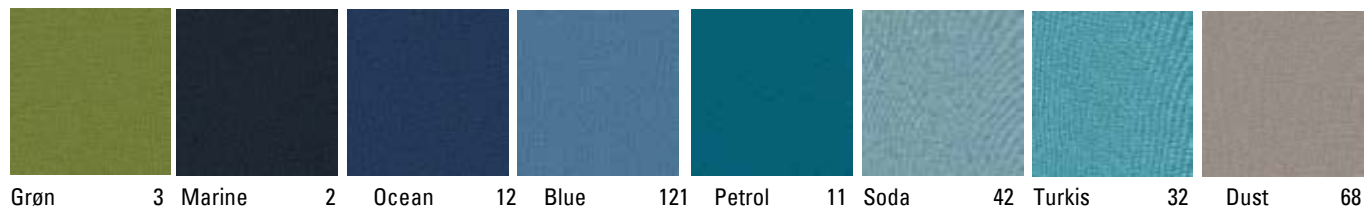

SOFAER – STOF

til Ida, Pisa, Fiskardo, Nobel og Vision

LIDO

- Komposition: 100% polyester
- Martindale 106.000

MALMØ

- Komposition: 100% polyester
- Martindale 35.000

NUBUK

- Komposition: 100% polyester
- Martindale 71.000