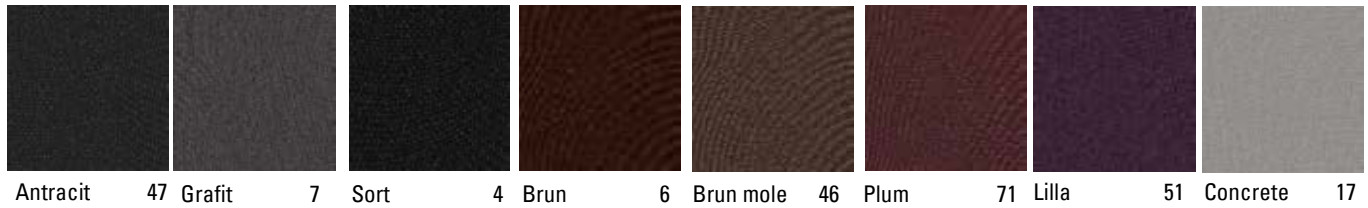

SOFAER – STOF

til Ida, Pisa, Fiskardo, Nobel og Vision

LIDO

- Komposition: 100% polyester
- Martindale 106.000

MALMØ

- Komposition: 100% polyester
- Martindale 35.000

NUBUK

- Komposition: 100% polyester
- Martindale 71.000