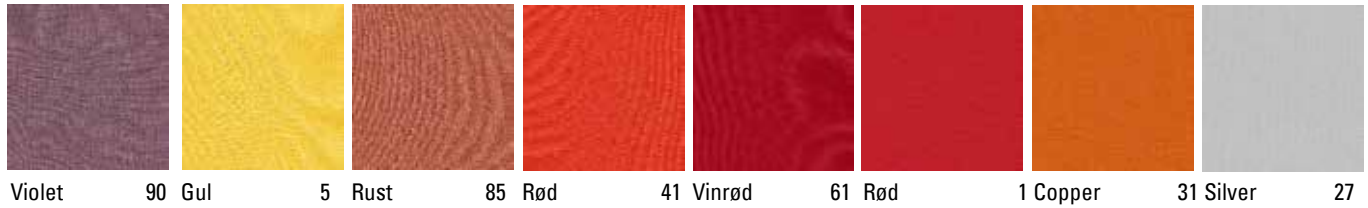

SOFAER – STOF

til Ida, Pisa, Fiskardo, Nobel og Vision

LIDO

- Komposition: 100% polyester
- Martindale 106.000

MALMØ

- Komposition: 100% polyester
- Martindale 35.000

NUBUK

- Komposition: 100% polyester
- Martindale 71.000