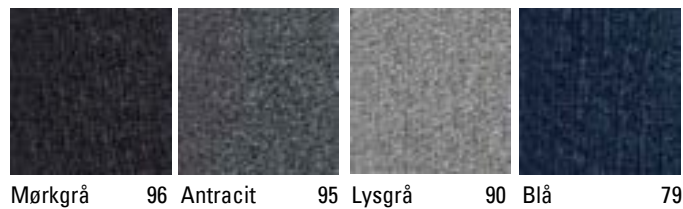

SOFAER – STOF

til Ida, Pisa, Fiskardo, Nobel og Vision

LIDO

- Komposition: 100% polyester
- Martindale 106.000

MALMØ

- Komposition: 100% polyester
- Martindale 35.000

NUBUK

- Komposition: 100% polyester
- Martindale 71.000