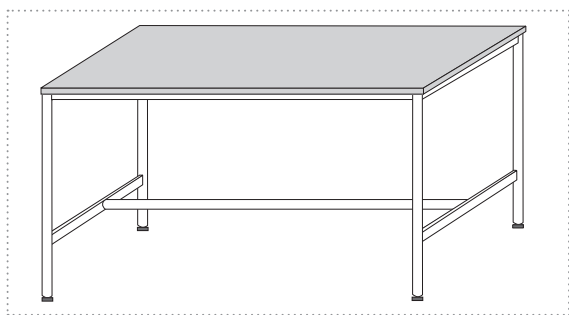

IF HØJBORDE - LINOLEUM

Højtrykslaminat

Lysgrå

4132

Mørk grå

4155

Sort grå

4166

Sort

4023

Kantprofiler: ABS

Bordplader:

- Tykkelse 24 mm
- Spånkerne med ABS kant i samme farve som bordplade.
- Fås i samme standard farver som IF bordene

Stel:

- Fuldsvejsset stel i sort RAL 9005, hvid RAL 9016 eller alufarvet RAL 9006
- Ben Ø40 mm, med stillesko
- Total standard bordhøjde 90 cm eller 105 cm
- Afstand mellem ben: - 10cm fra bordets længde og bredde
- Leveres med: Fodstøtte i sort RAL 9005, hvid RAL 9016 eller alufarvet RAL 9006