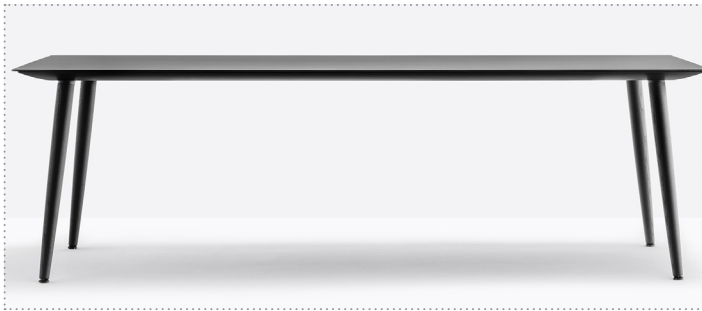

BABILA BORD

Overflade kompaktlaminat - hvid, sort og mørkegrå 0,6 mm og Fenix sort kompakt laminat 0,8 mm

Hvid BI

Sort NE

Sort Fenix FNP_NE

Mørkegrå 623

Ben

Bleget ask FR

Sortbejdstet AN

Tilvalg:

· Kabelgennemføring 100x4,2 cm eller 100x6 cm og kabelbakke ved bord mål 200x100 cm eller 240x100 cm