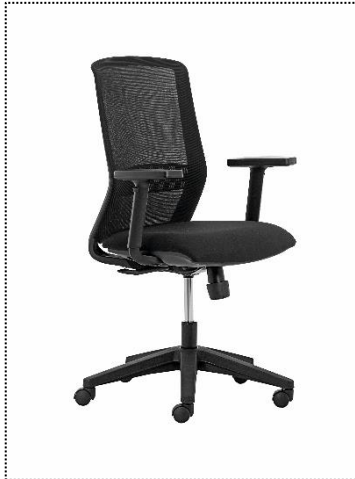

TEKNA

- Justerbar / aftagelig armlæn
- Justerbar sædehøjde
- Vip i ryg
- Netryg i sort Mesh - sæde sort Bondai
- Martindale 85.000
- Base i sort - B 68 cm
- Vægt 16,5 kg
- Volume 0,15 m³