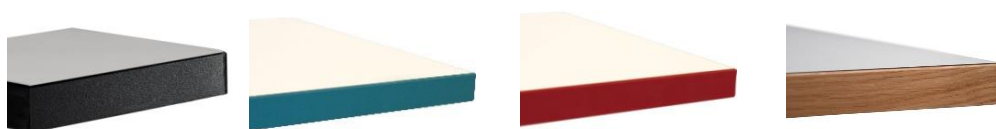

Kantprofiler: ABS eller massiv trækant

Standard:

- Topplade på MDF 25 mm med højtrykslaminat med ABS kant eller massiv trækant i bøg eller ahorn
- Kant ved udfræsning i top klar lak eller sortbejdset
- Korpus i decor 18 mm på spån
- Med sokkel
- Total standard højde 90cm
- Udtræk til affaldssæk - til 110 liter
- Piktogrammer påført til · plast (lilla) · papir (blå) · restaffald (sort)

Tilvalg:

- Låsbare gummibanehjul m/brems
- Tillæg for kant i massiv eg eller ask - kun topplade
- Vægmontering
- Tillæg for piktogrammer udover standard