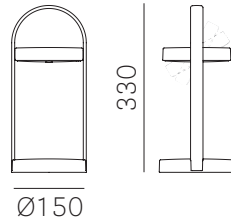

Giravolta 1799

PEDRALI
THE ITALIAN ESSENCE

DESIGN

Alberto Basaglia Natalia Rota Nodari