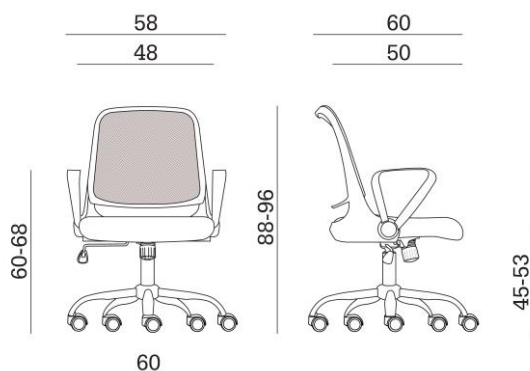

TRY

- Foldbart armlæn
- Justerbar sædehøjde
- Netryg i sort Mesh - sæde sort stof
- Base i krom - B 60 cm
- Max belastning 100 kg
- Vægt 11 kg
- Volume 0,10 m³

International
Furniture AS