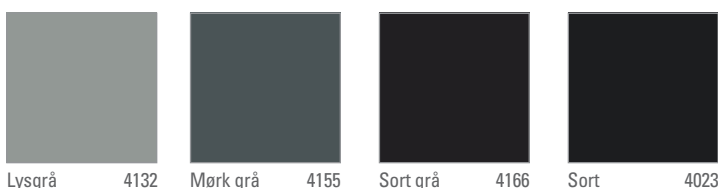

# IF SQUARE HØJBORDE – LINOLEUM

Linoleum **Forbo**

Kantprofiler: ABS

## Bordplader

- Tykkelse 24 mm
- Spånkerne med ABS kant i samme farve som bordplade
- Fås i samme standard farver som IF bordene

## Stel

- Fuldsvejset stel i sort RAL 7021, hvid RAL 9016 eller alufarvet RAL 9006
- Ben 35 x 35 mm, med stillesko
- Total standard bordhøjde 72 cm
- Afstand mellem ben: – 7 cm fra bordets længde og bredde
- Leveres med: Fodstøtte i børstet stål og gavlsarg