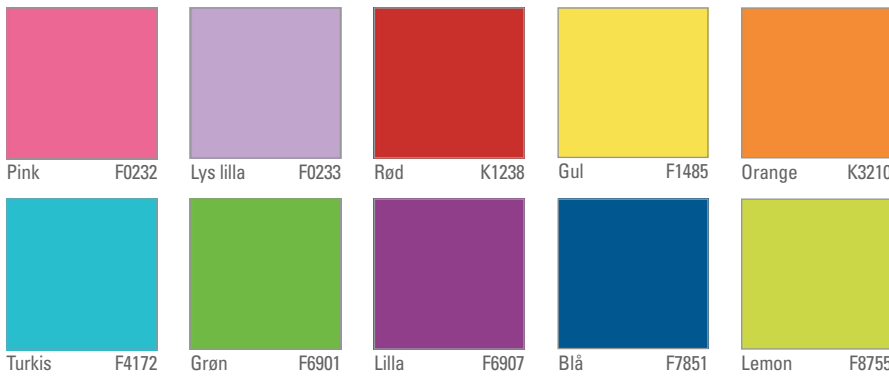

IF SQUARE BÆNKE

Højtryksslaminat

Linoleum

Højtryksslaminat

Kantprofiler: ABS

Bordplader

- Tykkelse 24 mm
- Spånkerne med ABS kant i samme farve som bordplade

Stel

- Fuldsvejset stel i sort RAL 7021, hvid RAL1013 eller alufarvet RAL 9006
- Ben 35 x 35 mm, med stillesko
- Total standard højde 45 cm
- Afstand mellem ben: – 7 cm fra bordets længde og bredde
- Leveres med: dobbelt sarg

Tilvalg

- Sæde- og ryghynder til bænken – se venligst side 103 i IF bordprisen
- Svævende plade m/1 cm afstandsstykker
- Farvede afstandsstykker i lime, rød og orange