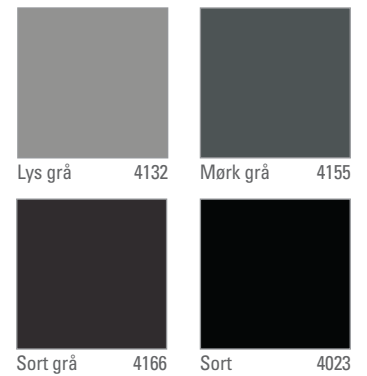

IF SQUARE BÆNKE

Højtryksslaminat

Linoleum

Højtryksslaminat

Kantprofiler: ABS

Bordplader

- Tykkelse 24 mm
- Spånkerne med ABS kant i samme farve som bordplade

Stel

- Fuldsvejset stel i sort RAL 7021, hvid RAL1013 eller alufarvet RAL 9006
- Ben 35 x 35 mm, med stillesko
- Total standard højde 45 cm
- Afstand mellem ben: – 7 cm fra bordets længde og bredde
- Leveres med: dobbelt sarg

Tilvalg

- Sæde- og ryghynder til bænken – se venligst side 103 i IF bordprisen
- Svævende plade m/1 cm afstandsstykker
- Farvede afstandsstykker i lime, rød og orange