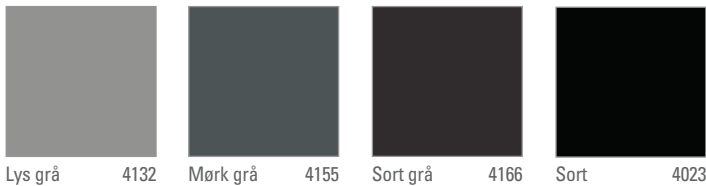

IF BORDE – LINOLEUM

Kan leveres med: Fuld, dobbelt midter eller tilbagetrukken sarg

Linoleum **Forbo**

Kantprofiler: ABS, træ eller sortbejdet træ

Topplade

- Tykkelse 24 mm
- Spånkerne med ABS kant i samme farve som bordplade, eller massiv lakeret underlimet trækant i ahorn eller bøg

Stel

- Fuldsvejset stel i sort RAL 7021, hvid RAL 9016 eller alufarvet RAL 9006
- Ben Ø40 mm, med stillesko
- Total standard bordhøjde 72 cm
- Afstand mellem ben: – 10 cm fra bordets længde og bredde
- Valgfri højde op til 75 cm UB