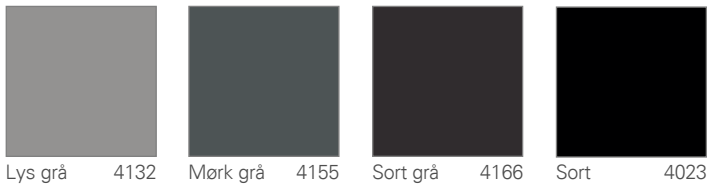

IF BORDE – LINOLEUM

Kan leveres med: Fuld, dobbelt midter eller tilbagetrukken sarg

Linoleum **forbo**

Kantprofiler: ABS, træ eller sortbejdet træ

Topplade

- Tykkelse 24 mm
- Spånkerne med ABS kant i samme farve som bordplade, eller massiv lakeret underlimet trækant i ahorn eller bøg

Stel

- Fuldsvejset stel i sort RAL 9005, hvid RAL 9016 eller alufarvet RAL 9006
- Ben Ø40 mm, med stillesko
- Total standard bordhøjde 72 cm
- Afstand mellem ben: – 10 cm fra bordets længde og bredde
- Valgfri højde op til 75 cm UB
- Minimum bredde på bord 80 cm ved brug af stole - eller taburet ophæng