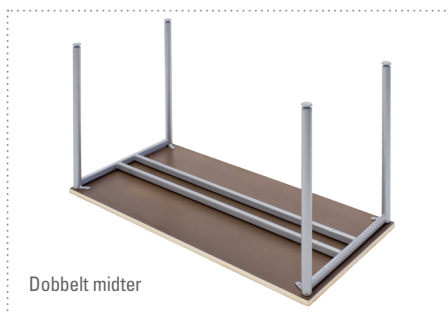

# IF BORDE – HØJTRYKSLAMINAT

Fuld

Dobbelt midter

Tilbagetrukken

Kan leveres med: Fuld, dobbelt midter eller tilbagetrukken sarg

## Stel

- Fuldsvejset stel i sort RAL 7021, hvid RAL 9016 eller alufarvet RAL 9006
- Ben Ø 40 mm, med stillesko
- Total standard bordhøjde 72 cm
- Afstand mellem ben: ÷ 10 cm fra bordets længde og bredde
- Valgfri højde op til 75 cm UB