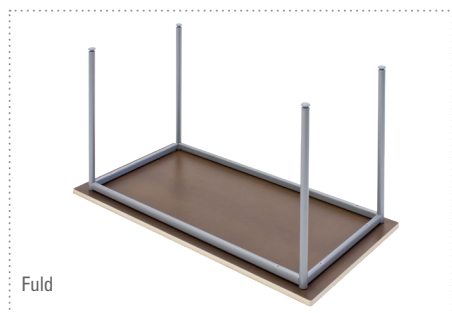

# IF BORDE – HØJTRYKSLAMINAT

Fuld

Dobbelt midter

Tilbagetrukken

Kan leveres med: Fuld, dobbelt midter eller tilbagetrukken sarg

## Stel

- Fuldsvejset stel i sort RAL 7021, hvid RAL 9016 eller alufarvet RAL 9006
- Ben Ø 40 mm, med stillesko
- Total standard bordhøjde 72 cm
- Afstand mellem ben: ÷ 10 cm fra bordets længde og bredde
- Valgfri højde op til 75 cm UB