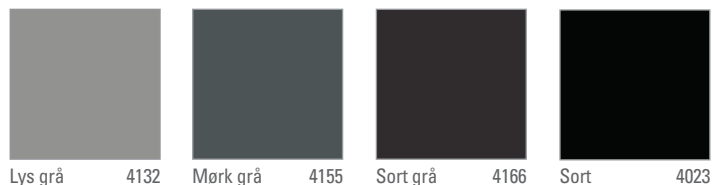

Linoleum **Forbo**