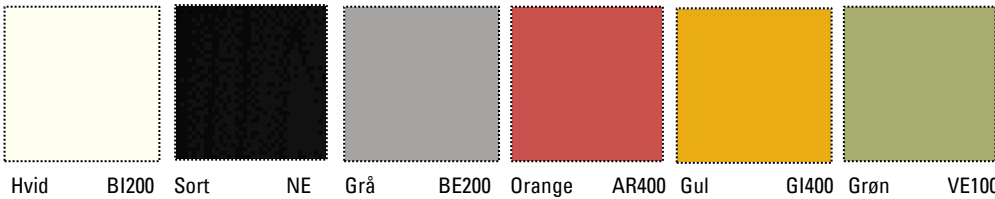

GIRAVOLTA

Aluminium:

Standard

- Trådløs til udendørs brug
- Med USB kabel og batteri oplader

TILVALG:

- Magnet til fast montering på udendørs bord