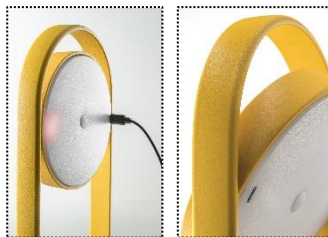

GIRAVOLTA

Aluminium:

Standard

- Trådløs til udendørs brug
- Med USB kabel og batteri oplader

TILVALG:

- Magnet til fast montering på udendørs bord