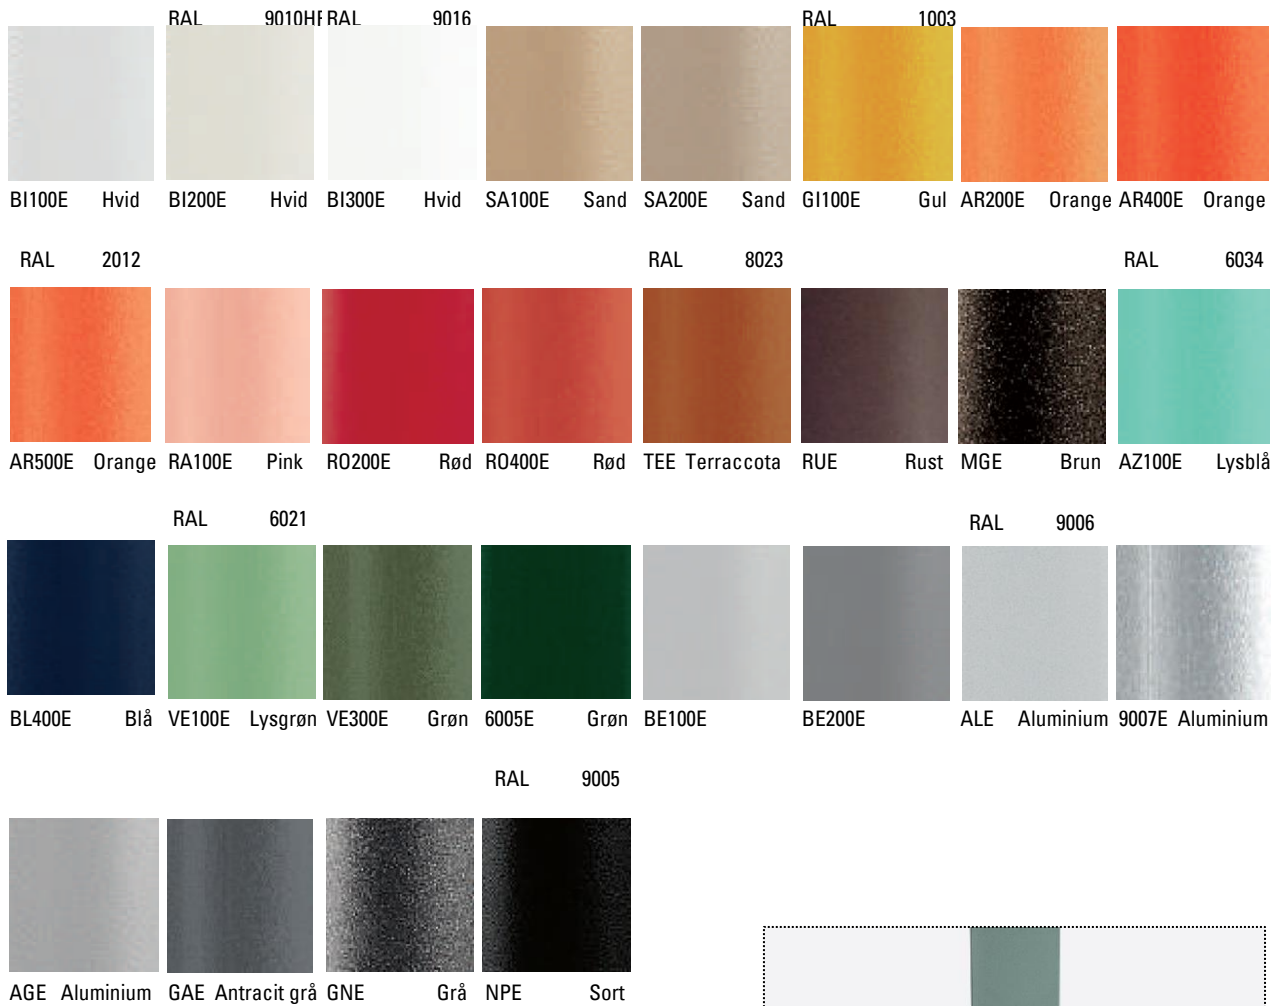

FARVER TIL SØJLESTEL - TIL UDENDØRS BRUG

**PRIS FOR FARVET STEL, ER
SAMME SOM HVIDT STEL**

**FARVET STEL KUN MULIGT VED SØJLER DER
OGSÅ FÅS I HVID**

Søjle Step VE100E

INTERNATIONAL
FURNITURE A/S