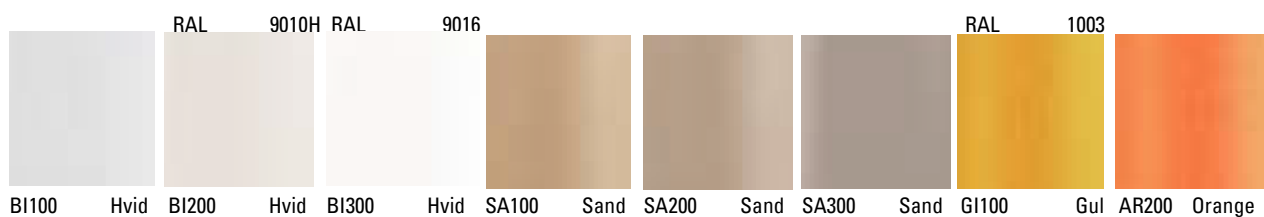

FARVER TIL SØJLESTEL - TIL INDENDØRS BRUG

PRIS FOR FARVET STEL, ER SAMME SOM HVIDT STEL

FARVET STEL KUN MULIGT VED SØJLER DER OGSÅ FÅS I HVID

Søjle Elliot R0400