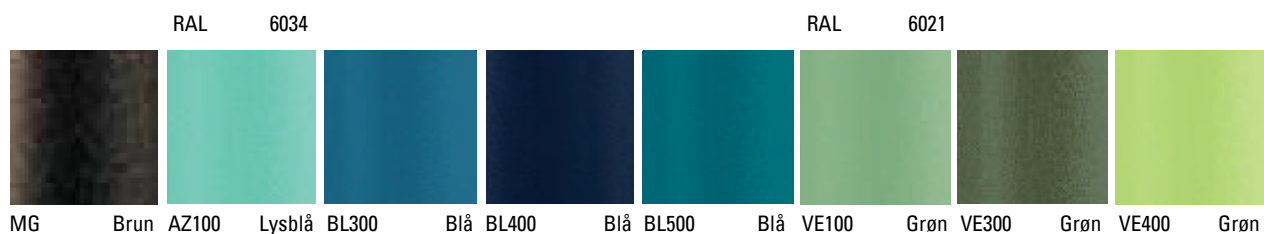

FARVER TIL SØJLESTEL - TIL INDENDØRS BRUG

PRIS FOR FARVET STEL, ER SAMME SOM HVIDT STEL

FARVET STEL KUN MULIGT VED SØJLER DER OGSÅ FÅS I HVID

Søjle Elliot R0400