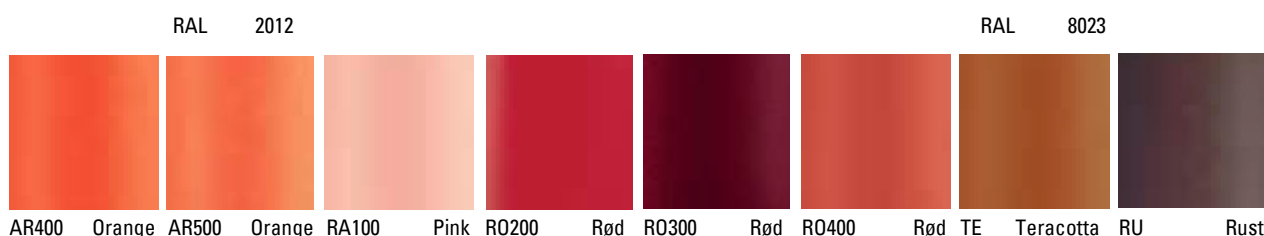

FARVER TIL SØJLESTEL - TIL INDENDØRS BRUG

PRIS FOR FARVET STEL, ER SAMME SOM HVIDT STEL

FARVET STEL KUN MULIGT VED SØJLER DER OGSÅ FÅS I HVID

Søjle Elliot R0400