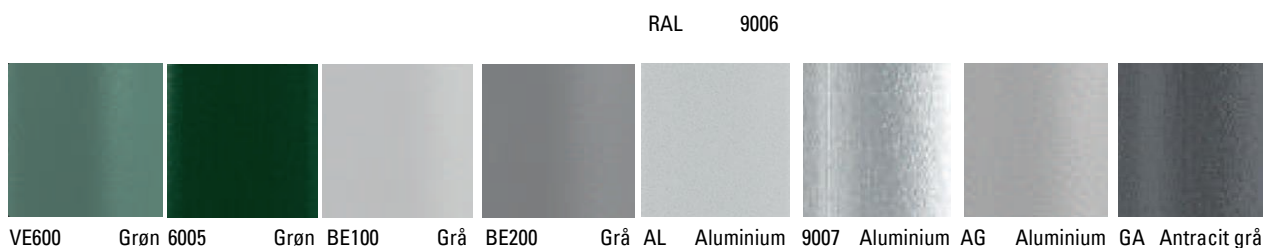

FARVER TIL SØJLESTEL - TIL INDENDØRS BRUG

PRIS FOR FARVET STEL, ER SAMME SOM HVIDT STEL

FARVET STEL KUN MULIGT VED SØJLER DER OGSÅ FÅS I HVID

Søjle Elliot R0400