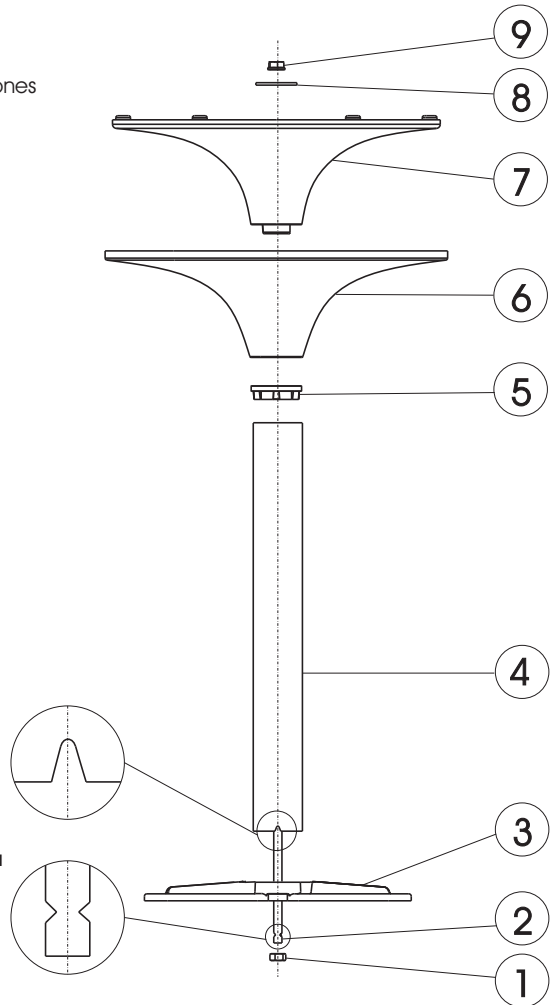

DREAM

4803-4823-4830-4843

PEDRALI[®]

ISTRUZIONI

Instructions - Gebrauchsanweisungen - Instrucciones

IT Eseguire il montaggio seguendo esattamente la sequenza numerica indicata nel disegno.

GB Carry out the assembly following the numerical sequence shown in the drawing.

DE Die Montage soll genau wie in der angegebenen numerischen Folge durchgeführt werden.

FR Executer le montage en suivant exactement la séquence numérique indiquée dans le dessin.

ES Hacer el montaje exactamente según la secuencia numérica del dibujo.

Lato schiacciatura
Flattened side
Flache Seite
Partie écrasée
Lado aplastado

- 1) Dado / Nut / Mutter / Ecrou / Tuerca
- 2) Barra filettata / Threaded rod / Gewindestange / Tige filettée / Varilla con rosca
- 3) Crociera / Cast iron cross / Kreuz / Croix / Cruseta
- 4) Tubo / Tube / Rohr / Tube / Tubo
- 5) Anello / Ring / Ring / Bague / Anillo
- 6) *Copribase / Coverbase / Abdeckung / Couvre-socle / Cubre base
- 7) Base / Base / Socket / Socle / Base
- 8) Rondella / Washer / Unterlegscheibe / Rondelle / Arandela
- 9) Dado flangiato / Flanged Nut / Gewindemutter / Ecrou bridé / Tuerca con arandela